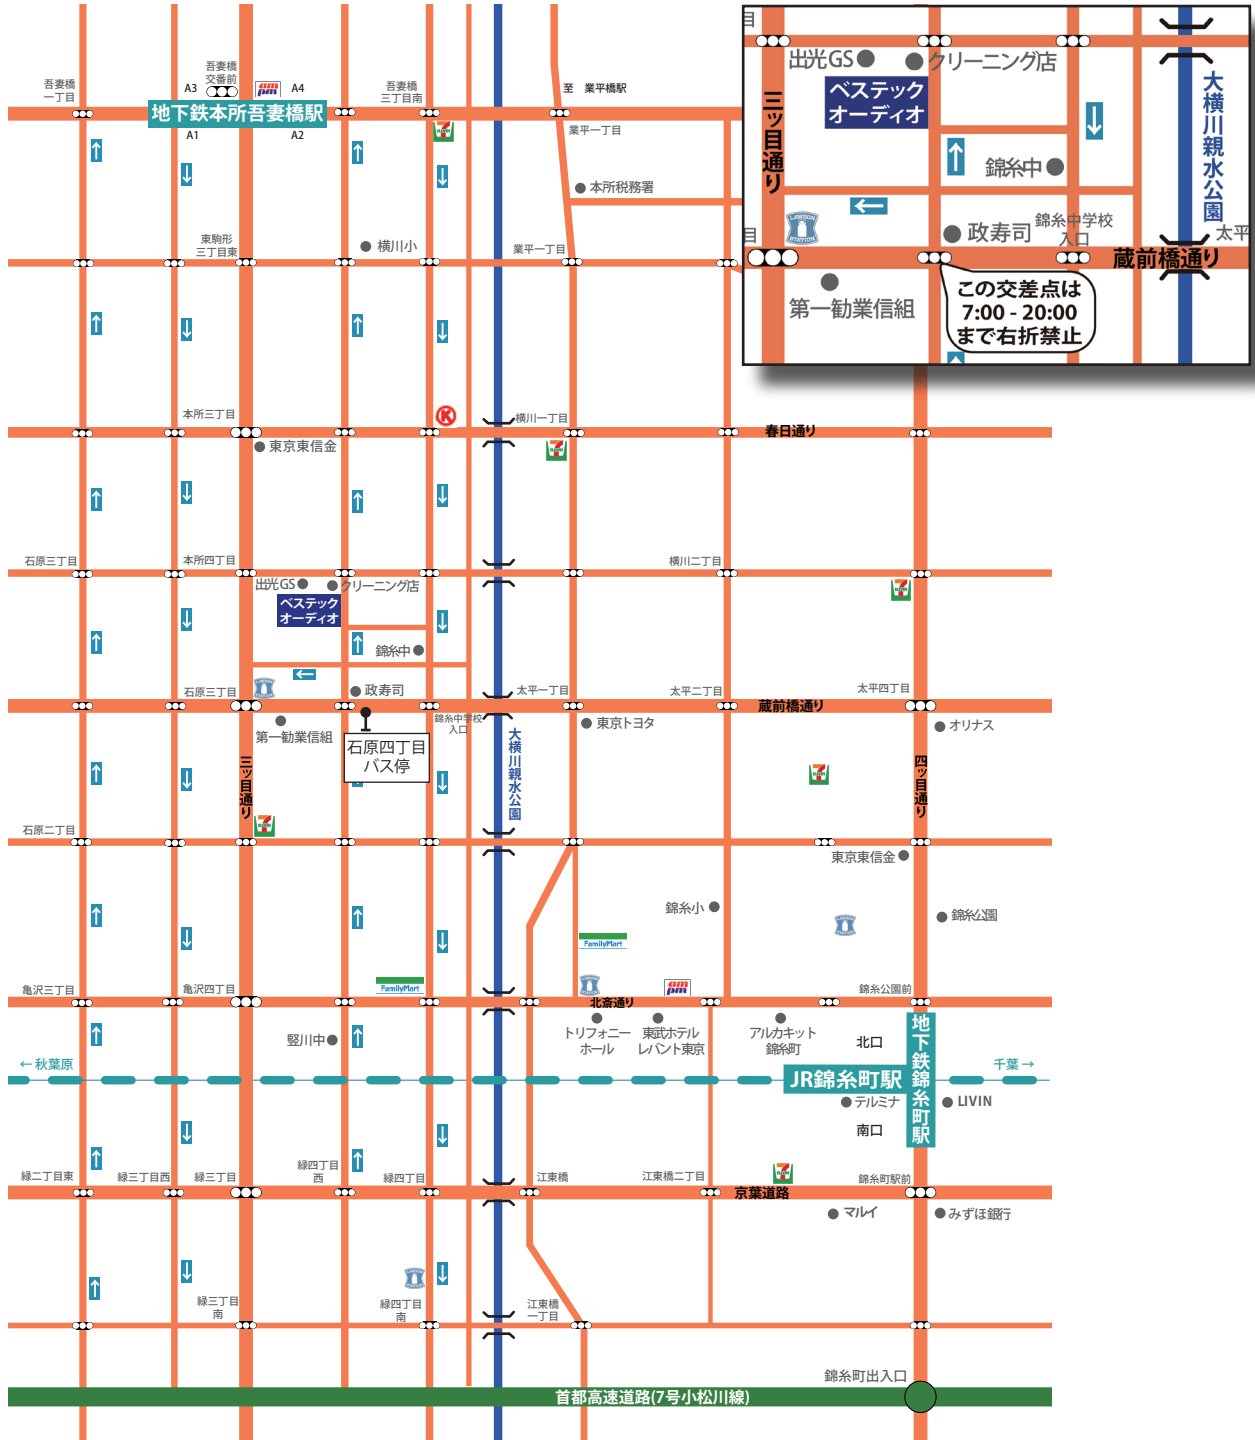

ご案内図

マイダスコンソールズジャパン事業部
〒130-0011 東京都墨田区石原 4-35-12
[http:// www.midasconsolesjapan.com](http://www.midasconsolesjapan.com)

TEL 03-6661-3801 FAX 03-6661-3826
Email: info@midasconsolesjapan.com

周辺拡大図

電車でお越しの場合：
都営地下鉄・浅草線 本所吾妻橋駅より徒歩約 10 分
JR 総武線 錦糸町駅より徒歩約 15 分
都営バス 錦糸町駅北口 1 番・都 02 乗車約 6 分「石原 4 丁目」バス停下車

ベステックオーディオ株式会社

首都高速道路を利用して車でお越しの場合：7号小松川線・錦糸町口を下り錦糸町方面へ。錦糸町駅前交差点を左折、京葉道路へ。緑三丁目交差点を右折、三ツ目通りへ。石原三丁目交差点を右折、蔵前橋通りへ。最初の信号を左折、間もなく左側にベステックオーディオが見えてきます。